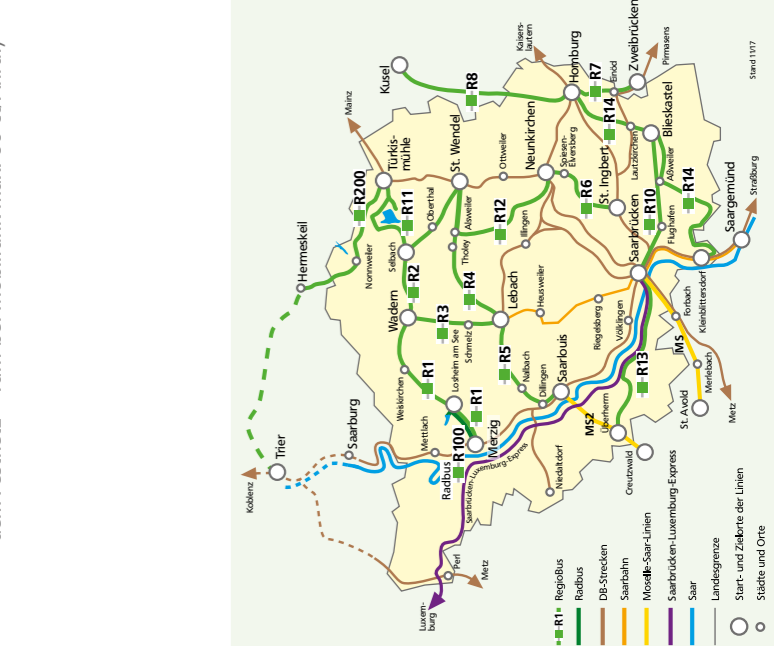

Samstag, Sonn- u. Feiertag. Zug von Mannheim – Homburg, Zug von Saarbrücken, Erläuterungen: St. Ingbert Bahnhof, St. Ingbert Rendezvous-Platz D, St. Ingbert Poststraße, St. Ingbert Ludwigsstraße, St. Ingbert Martin-Luther-Kirche, St. Ingbert Elversberger Str., St. Ingbert Kreiskrankenhaus, St. Ingbert Schüren, Elversberg Große Bergstraße, Elversberg Kirche, Spiesen Luth. Kirche, Spiesen Am Wildbertstock, Spiesen In der Langdell, Spiesen Markt, Spiesen Forsthaus, Spiesen Am Beckerwald D, Spiesen Haberdell, Spiesen Martin-Luther-Str., Spiesen Am Beckerwald A, Spiesen Am Beckerwald C, Neunkirchen Schlesierweg, Neunkirchen Spieser Str., Neunkirchen Rodenheimweg, Neunkirchen Schlossstr., Neunkirchen Oberer Markt, Neunkirchen Städt. Krankenhaus, Neunkirchen Krebsbergweg, Neunkirchen Berufsschule, Neunkirchen Krankenhäuser, Neunkirchen Mozartbrücke, Neunkirchen Lindenallee, Neunkirchen Stummendenkmal, Neunkirchen Gasstr., Neunkirchen Hbf (Brücke), Neunkirchen Hbf (Vorplatz), Zug nach Illingen, Zug nach St. Wendel, Zug nach Saarbrücken.

Kostenlose Fahrplanauskunft: DB BAHN Tel. 0 800/1 50 70 90 Service-Nummer der Deutschen Bahn: Tel. 0180 6 99 66 33 (20 ct/Anruf aus dem Festnetz – Tarif bei Mobilfunk max. 60 ct/Anruf)

Hier fahr' ich App!

www.saarfahrplan.de Jetzt auch als kostenlose App

Bestens informiert!

saarVV CALL- & ABO-CENTER / Saarbahn Service Center

Zwei Center für alle Fragen! saarVV Call- & Abo-Center* Hohenzollerstraße 8 66333 Völklingen Tel.: 06898 500 4000 Fax: 06898 500 4100 E-Mail: service@saarVV.de Mo. – Sa.: 6 Uhr – 19 Uhr Sonn- und feiertags: 8 Uhr – 18 Uhr

Saarbahn Service Center (SSC) Nassauer Straße 2–4, 66111 Saarbrücken Tel.: 0681 5003-377 www.saarbahn.de Mo. – Fr.: 8 Uhr – 18 Uhr

*Hinweis: Sie erreichen das saarVV Call- & Abo-Center nur telefonisch und per E-Mail. Wochentags ab 17 Uhr sowie samstags, sonn- und feiertags erhalten Sie keine Auskünfte zum Abo.

Unstetigkeiten, die eine Wartezeit von mehr als 30 Minuten erfordern, sind in der Regel nicht dargestellt. Die Angaben zu Anschlussfahrten beinhalten keine Angaben zu Sonderverkehrstagen und baustellenbedingten Umleitungen. Informationen bei Ihren Verkehrsunternehmen. Trotz sorgfältiger Bearbeitung sind Druckfehler wegen der Fülle der zu verarbeitenden Daten nicht auszuschließen. Verkehr am 24. und 31.12.: An diesen Tagen werden alle Fahrten, die bis einschließlich 16:00 Uhr beginnen, komplett ausgeführt. Fallen diese Tage auf einen Werktag oder Samstag, gilt der Samstagfahrplan, fallen sie auf einen Sonntag, gilt der Sonntagsfahrplan. Gültig ab 01.01.2018

Tiefthor: Muna Bakri