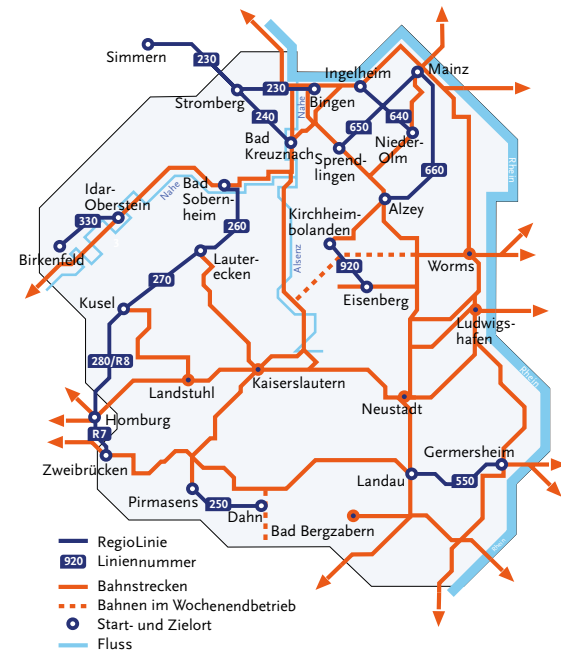

280

Homburg (Saar) - Waldmohr - Brücken - Kusel

Linie R8

Am Rosenmontag und Fastnachtdienstag Verkehr wie in den Ferien

Table with columns for Fahrtnummer, Beschränkungen, and departure times for stations from Homburg to Kusel. Includes legend for symbols like Schultagen and Ferien.

ZEICHENERKLÄRUNG: [Symbol] = an Schultagen in Rhld.-Pfalz [Symbol] = nur freitags [Symbol] = an Ferientagen im Saarland [Symbol] = an schulfreien Tagen in Rhld.-Pfalz [Symbol] = an Schultagen im Saarland [Symbol] = Niederlurfahrzeug mit Rampe

Ansprechpartner

bei Fragen und Anregungen sowie Informationen zu Fahrplan oder Tarif:

Südwest Mobil GmbH Europaplatz 13 55543 Bad Kreuznach Zentrales Kundentelefon: 06131/4948146

Herausgeber: Zweckverband Schienenpersonennahverkehr Rheinland-Pfalz Süd Bahnhofstr. 1 67655 Kaiserslautern

280

Homburg (Saar) - Waldmohr - Brücken - Kusel

Linie R8

Am Rosenmontag und Fastnachtdienstag Verkehr wie in den Ferien

Table with columns for Fahrtnummer, Hinweise, and departure times for stations from Homburg to Kusel, including Saturday and Sunday/ holiday schedules.

ZEICHENERKLÄRUNG: [Symbol] = In der Sommersaison mit Fahrradanhänger (31.03.-03.10.2018) [Symbol] = Niederlurfahrzeug mit Rampe

Zweckverband Personennahverkehr Saarland logo and text: Zweckverband Personennahverkehr Saarland Am Hauptbahnhof 6-12 66111 Saarbrücken www.zps-online.de

Stand: 01/2018. Alle Angaben ohne Gewähr. Druckfehler und Änderungen vorbehalten.

Advertisement for Rheinland-Pfalz-Takt featuring a 'WOW!' graphic, a train image, and the slogan 'ÜBERRASCHEND BESSER!' with website www.der-takt.de.