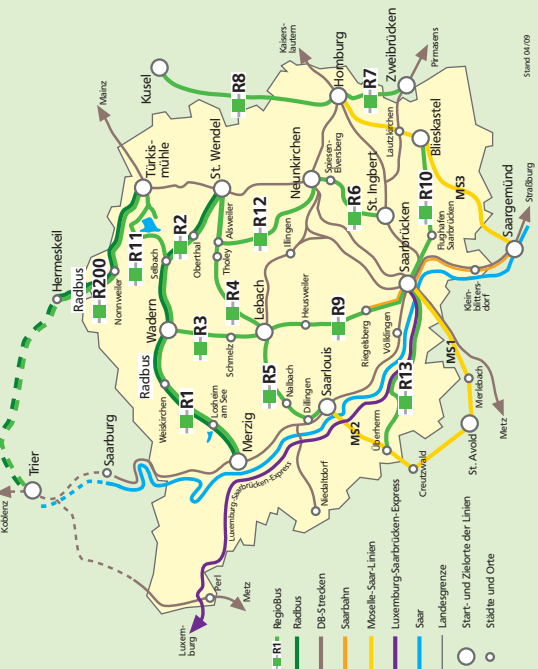

Stand 04.09